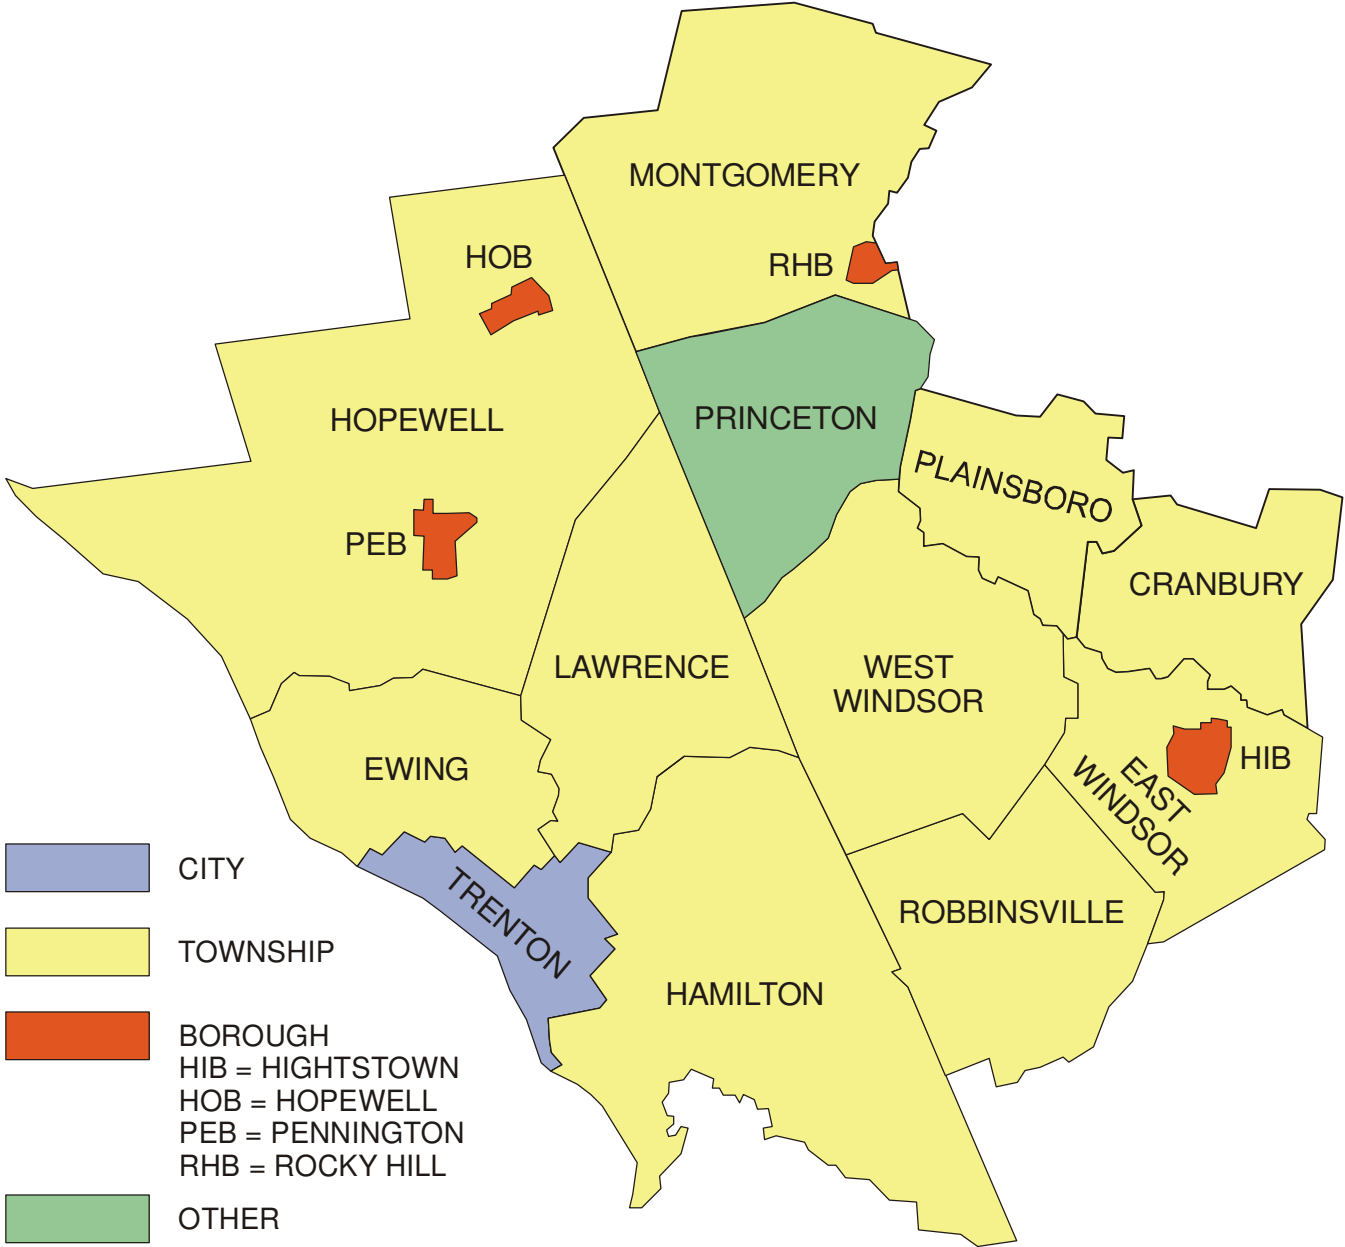

THE MUNICIPALITIES OF THE MERCER AREA DISTRICT.

<b>County</b>	<b>Municipality</b>	<b>County</b>	<b>Municipality</b>
<i>Mercer</i>	East Windsor Township	<i>Mercer</i>	Princeton
<i>Mercer</i>	Ewing Township	<i>Mercer</i>	Robbinsville Township
<i>Mercer</i>	Hamilton Township	<i>Mercer</i>	Trenton City
<i>Mercer</i>	Hightstown Borough	<i>Mercer</i>	West Windsor Township
<i>Mercer</i>	Hopewell Borough	<i>Middlesex</i>	Cranbury Township
<i>Mercer</i>	Hopewell Township	<i>Middlesex</i>	Plainsboro Township
<i>Mercer</i>	Lawrence Township	<i>Somerset</i>	Montgomery Township
<i>Mercer</i>	Pennington Borough	<i>Somerset</i>	Rocky Hill Borough

Note: Princeton Borough and Princeton Township merged to form Princeton on January 1, 2013.